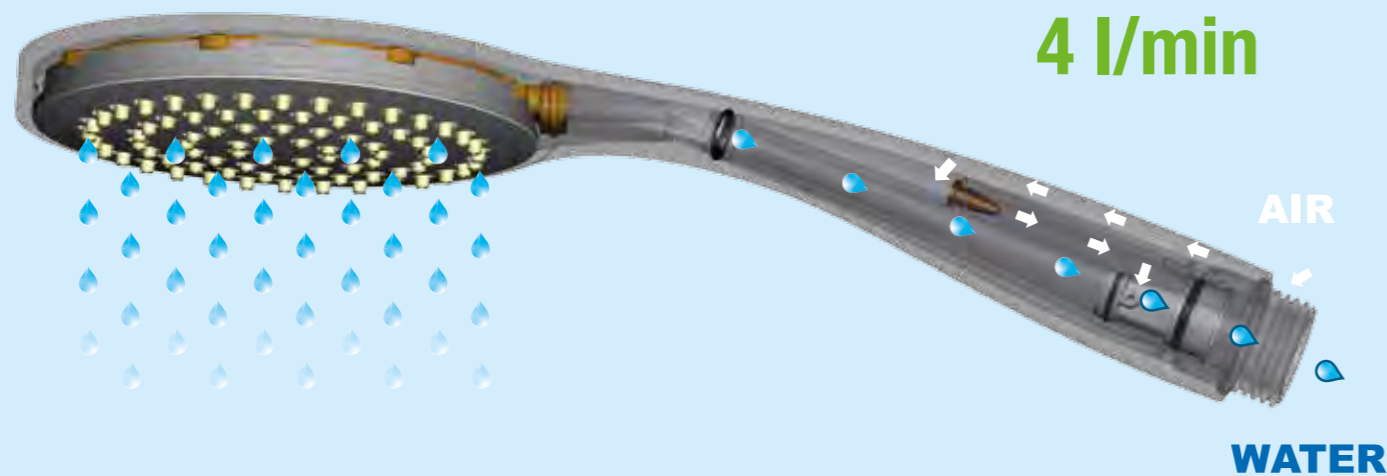

EcoAir System è disponibile sui soffioni della serie Emotion e sulle docce della serie Emotion e Creamy, vedi p.100/107

EcoAir System is available on shower heads of Emotion series and hand showers of Emotion and Creamy series, see p. 100/107

INNOVATION

EcoAir System trasforma l'acqua in una pioggia dolce e rigenerante. Combina acqua ed aria in un vortice di sensazioni piacevoli.
EcoAir System turns water into a soft and invigorating rain. It combines water and air in a vortex of enjoyable sensations.

COMFORT

La tecnologia EcoAir System aumenta il piacere di fare la doccia e riduce il fabbisogno d'acqua. Infatti il sistema permette di avere sempre, su molte dimensioni di docce e soffioni, una pioggia di sensazioni gradevoli e rilassanti.
EcoAir System increases the pleasure of taking a shower and reduces water consumption. This system, available on many sizes of head- and hand showers, always provides a pleasant and relaxing rain.

WATER SAVING

EcoAir System si pone come obiettivo un comportamento ecologico a protezione del clima e dell'ambiente. Questo sistema permette un ottimo comfort sensoriale con un risparmio del consumo dell'acqua pari al 50%.
The aim of the EcoAir System is that of preserving climate and environment. This system allows the best sensational comfort with 50% water saving.

PERFORMANCE

EcoAir System garantisce un getto gradevole anche con basse portate o pressioni di utilizzo, infatti con l'arricchimento dell'aria, le gocce d'acqua diventano più corpose, leggere e morbide.
EcoAir System ensures a pleasant jet even with low flows and low pressures as drops, enriched by air, become more voluminous, lighter and softer.