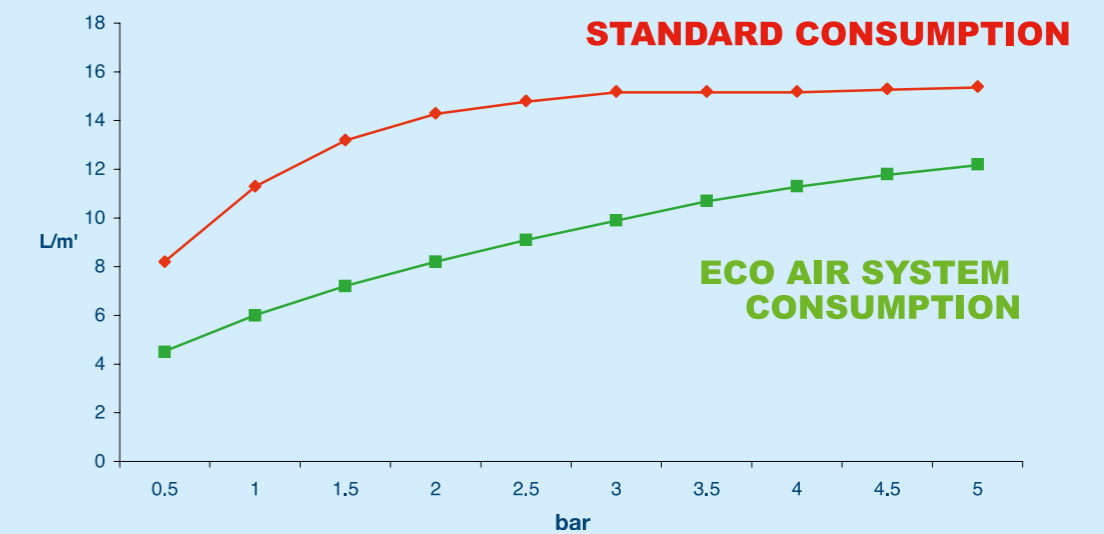

La tecnologia EcoAir è un'applicazione funzionale e costante su ogni valore (range) di pressione e di portata e questo permette un'applicazione senza limiti del sistema.

The EcoAir technology is functional and constant on each range of pressure and flow rate allowing a no-limit application of the system.